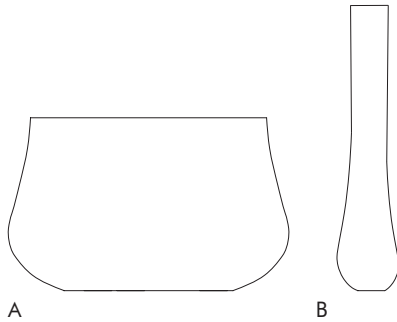

## NICE ON ICE

Design: Kazuhiko Tomita

set per vodka | set of vodka

vetro | glass

247B10299

set di 6 bicchieri da vodka e  
una ciotola per il ghiaccio |  
6 vodka glasses set and  
bowl for ice cube

A Ø 18 cm  
H: 11 cm

B Ø 4,2 cm  
H: 17,5 cm

1,5 Kg

A: 18,4 cm x 18,7 cm x 12 cm  
B: 14 cm x 10 cm x 21,5 cm

( MANUTENZIONE )

Materiali: vetro

AVVERTENZA:

Manutenzione del prodotto: Si raccomanda il lavaggio a mano di tutti i prodotti prima dell'uso. Informazioni tecniche: si consiglia di non lavare in lavastoviglie, in quanto potrebbe danneggiare irreparabilmente il prodotto.